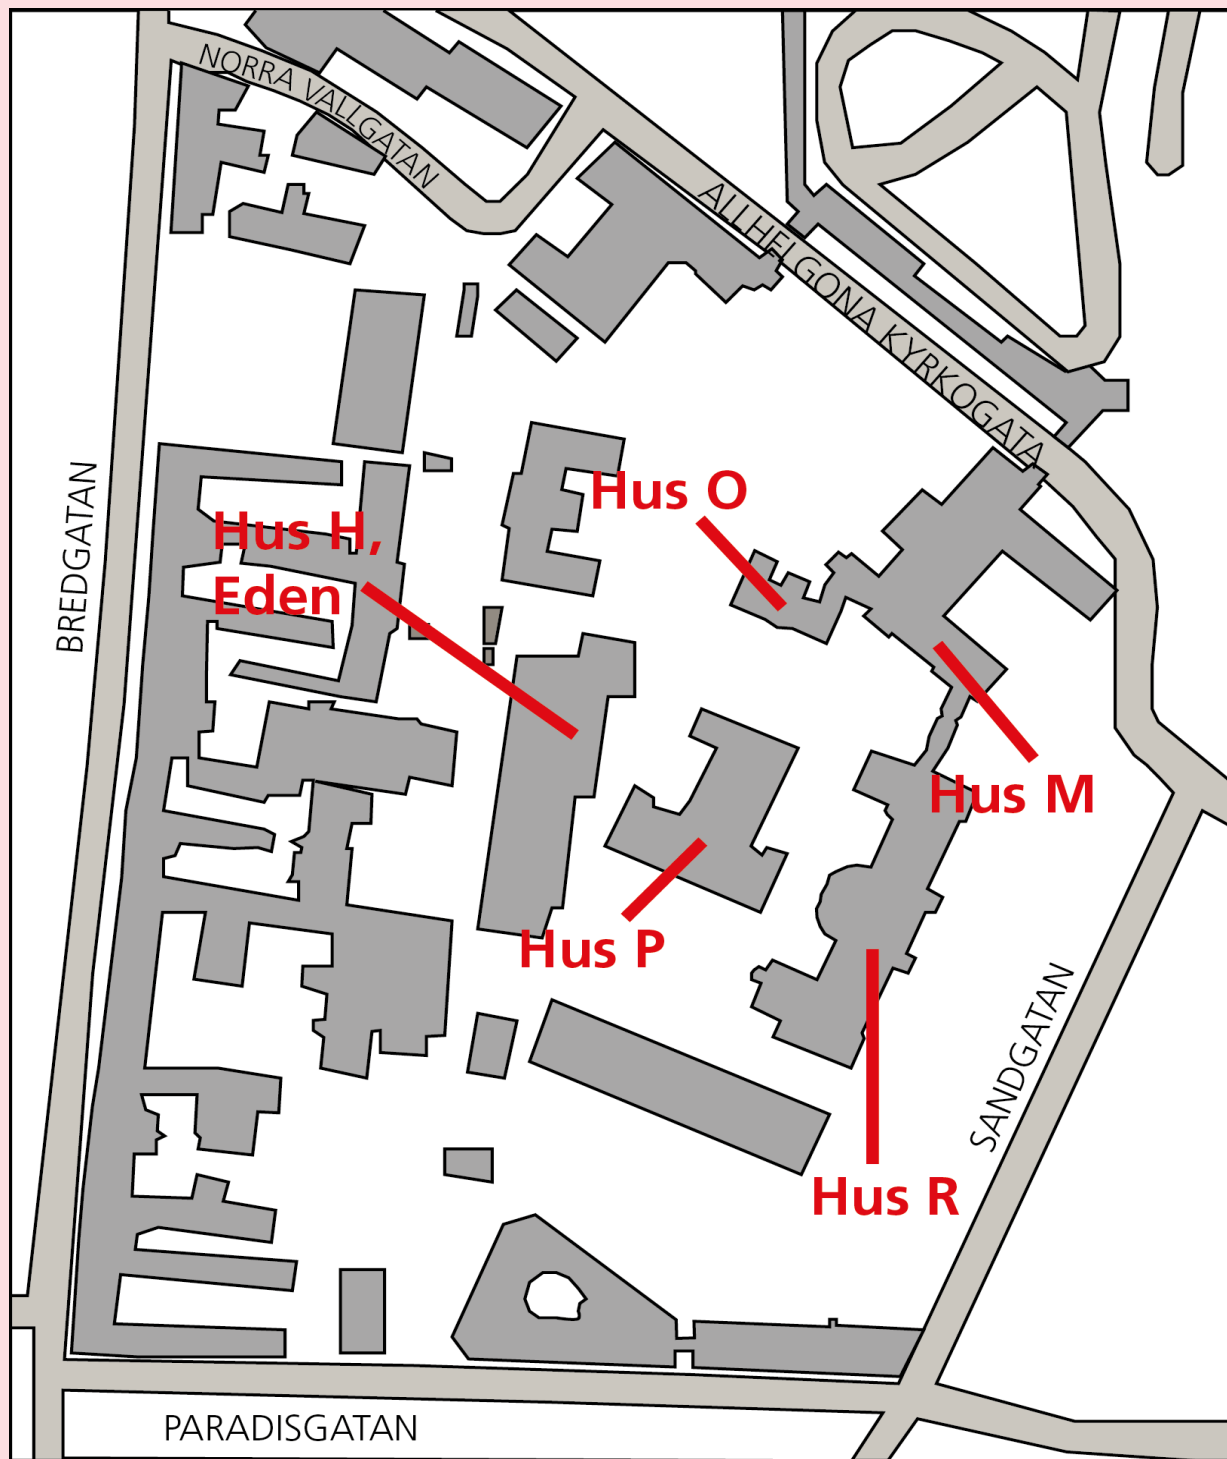

Här hittar du oss

- Hus H, Allhelgona kyrkogata 14
- Hus P, Allhelgona kyrkogata 16A och 16B HUVUDBYGGNAD
- Hus O, Allhelgona kyrkogata 18A och 18B
- Hus M, Allhelgona kyrkogata 18C
- Hus R, Sandgatan 13